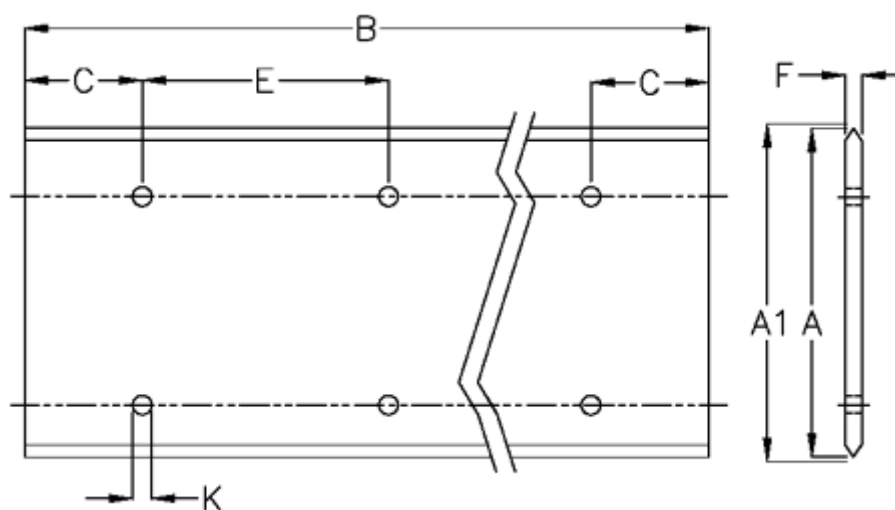

Varenummer: 057124119761
Beskrivelse: Hepco GV3 profilskinne L 120 L1976 P1
med forsænkede huller

Mål

A = 120
A1 = 120.81
B = 1976
C = 88.0
E = 180
F = 9.12
For leje = J54
K = 11.5xM10

Præcisionstype = P1
vægt kg/1000 = 8.50